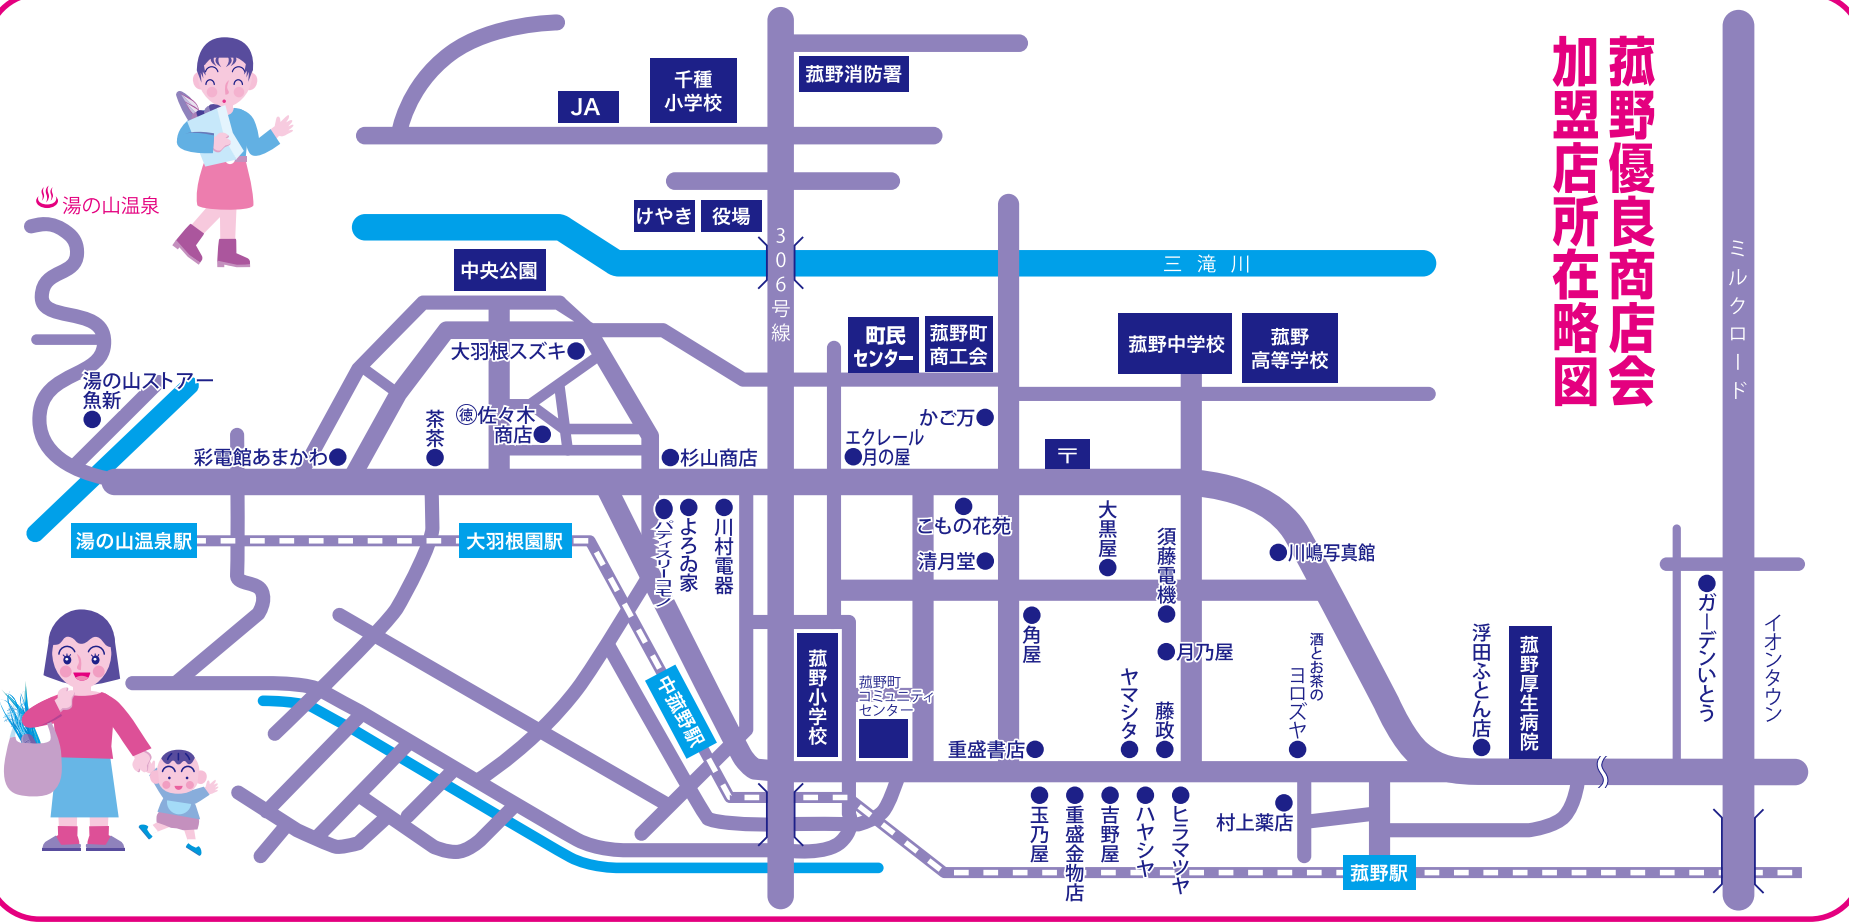

菰野優良商店会 加盟店所在略図

湯の山温泉

湯の山温泉駅

中央公園

けやき 役場

菰野消防署

千種
小学校

JA

306号線

三滝川

大羽根スズキ

町民
センター

菰野町
商工会

菰野中学校

菰野
高等学校

湯の山ストアー
魚新

彩電館あまかわ

茶茶

佐々木
商店

杉山商店

かご万
エクレール
月の屋

〒

湯の山温泉駅

大羽根園駅

イオンタウン

ミルクロード